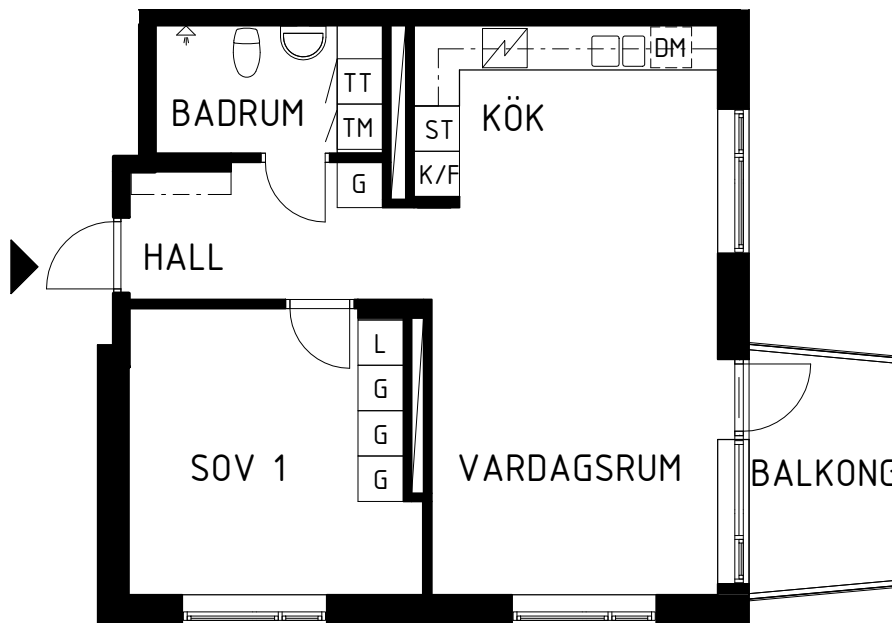

# ADVENTSVÄGEN 6

VÅNING 06

2 RoK, 57 m<sup>2</sup>

Obj.Nr: 63260072

Skala 1:100

DM	Plats förberett för diskmaskin	H	Högskap	L	Linneskap	TM	Tvättmaskin	Kapphylla
F	Frys	K	Kyl	ST	Städskap	TP	Tvättpelare	Spis med ugn
G	Garderob	K/F	Kyl och Frys	TT	Torktumlare			