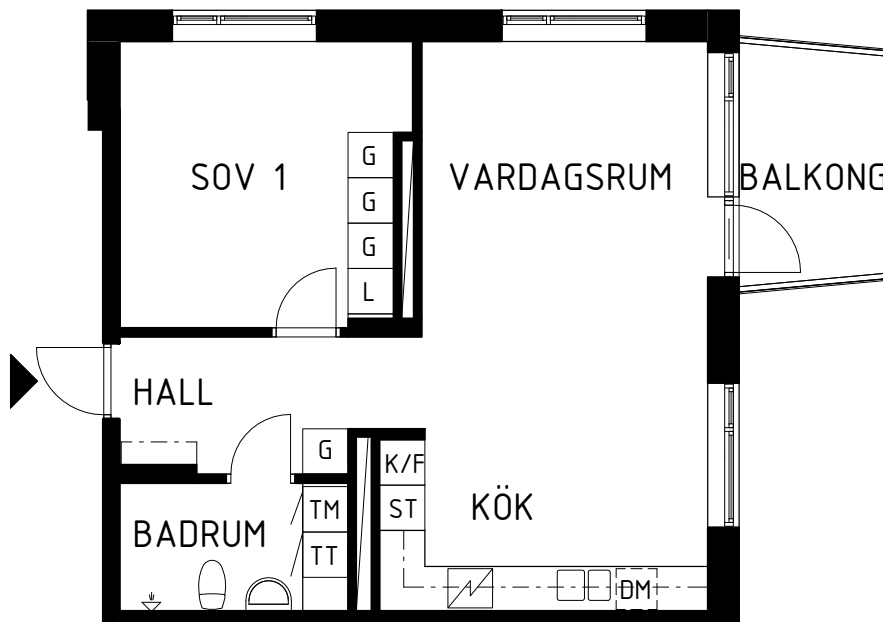

ADVENTSVÄGEN 8

VÅNING 02

2 RoK, 57 m²

Obj.Nr: 63260092

Skala 1:100

DM	Plats förberett för diskmaskin	H	Högskap	L	Linneskap	TM	Tvättmaskin	Kapphylla
F	Frys	K	Kyl	ST	Städskap	TP	Tvättpelare	Spis med ugn
G	Garderob	K/F	Kyl och Frys	TT	Torktumlare			