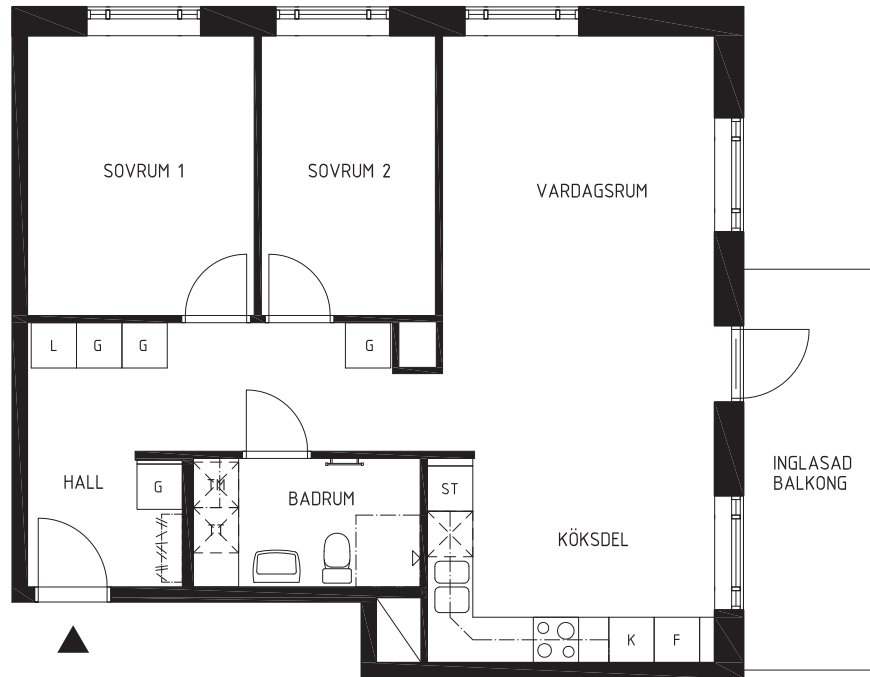

ELINS GÅRD
Våning 6

Obj.nr 58730211

3 RoK 70.1 m²

	Kyl		Städsåp
	Frys		Garderob
	Spis med ugn		Linnesåp
	Förberedd plats för diskmaskin		Tvättmaskin
			Torktumlare