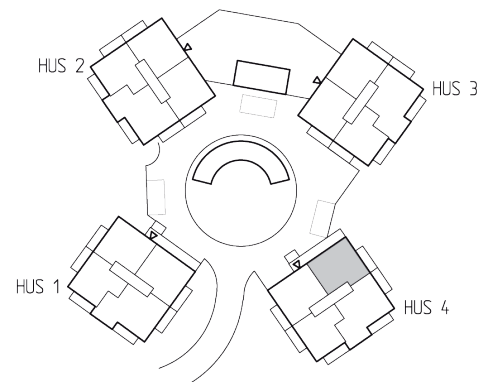

ELINS GÅRD
Våning 6

Obj.nr 58730211

3 RoK 70.1 m²

	Kyl		Städsåp
	Frys		Garderob
	Spis med ugn		Linnesåp
	Förberedd plats för diskmaskin		Tvättmaskin
			Torktumlare