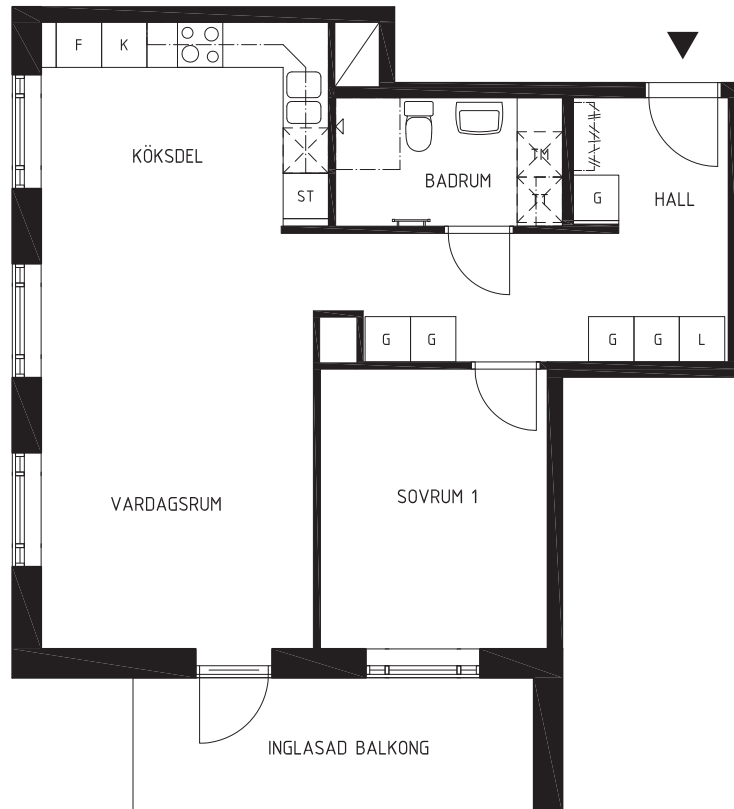

ELINS GÅRD  
Våning 2

Obj.nr 58730166

2 RoK 61.0 m<sup>2</sup>

	Kyl		Städsåp
	Frys		Garderob
	Spis med ugn		Linnesåp
	Förberedd plats för diskmaskin		Tvåttmaskin
			Torktumlare