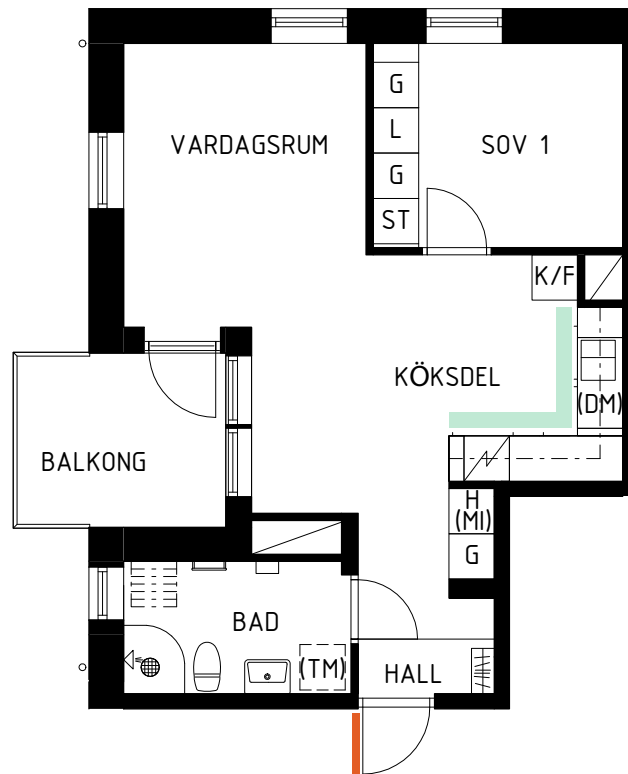

HOLLÄNDAREPLATSEN  
Våning 2

Obj.nr 40290014

2 RoK 45 m<sup>2</sup>

	Kyl		Städsåp
	Frys		Hyllskåp, förberedd för Mikro
	Kyl och frys		Garderob
	Förberedd plats för diskmaskin		Hyllskåp
	Spishäll och ugn		Linneskåp
	Förberedd plats för tvättpelare		Klädkammare
	Torkställning		Förråd