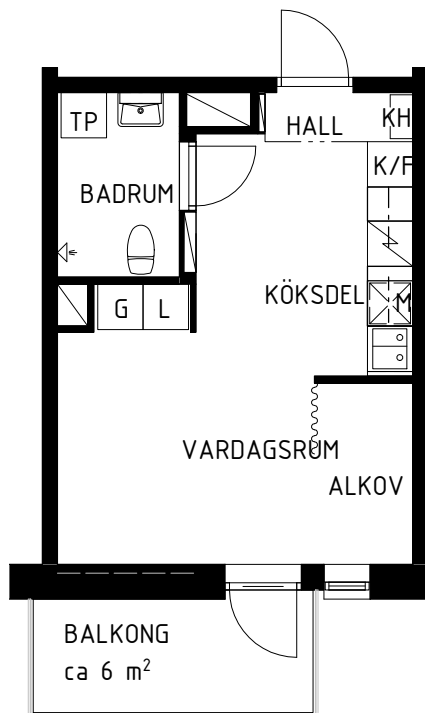

NILS DAHLBECKS GATA 3
VÅNING 3

OBJ NR: 50010085

1 RoK, 28 m²

FÖRKLARINGAR

SPIS OCH UGN

KYL

FRYS

KYL/FRYS

KAPPHYLLA

KLK KLÄDKAMMARE

FÖRSTÄRKT VÄGG FÖR TV

skala 1:100 (A4)

Norr