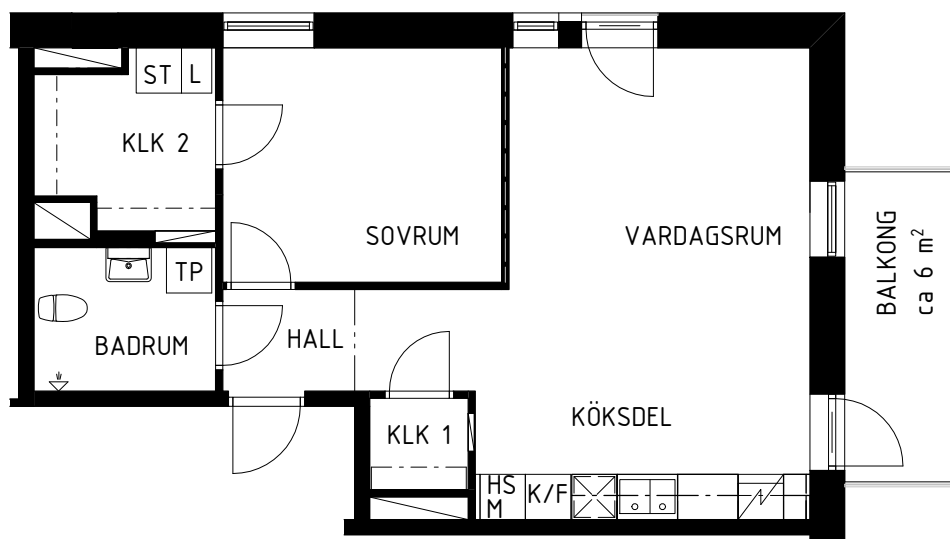

**NILS DAHLBECKS GATA 11**  
**VÅNING 1**

**OBJ NR: 50010149**

2 RoK, 55 m<sup>2</sup>

**FÖRKLARINGAR**

 SPIS OCH UGN

 KYL

 FRYS

 KYL/FRYS

 KAPPHYLLA

 KLK KLÄDKAMMARE

 FÖRSTÄRKT VÄGG FÖR TV

0 1 2 3 4 5m

skala 1:100 (A4)