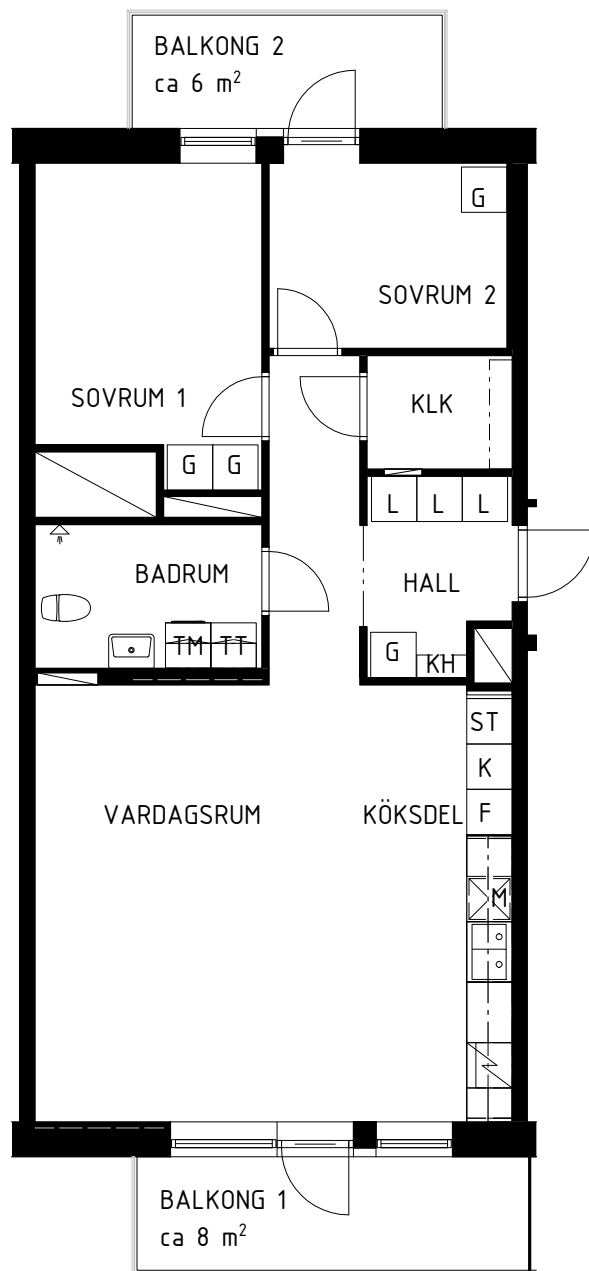

NILS DAHLBECKS GATA 11
VÄNING 4

OBJ NR: 50010164

3 RoK, 77 m²

FÖRKLARINGAR

SPIS OCH UGN

KYL

FRYS

KYL/FRY S

HÖGSKÅP MED MICRO

DISKMASKIN

GARDEROB

LINNESKÅP

STÄDSKÅP

TVÄTTMASKIN

TORKTUMLARE

TVÄTTPELARE

KAPPHYLLA

KLK KLÄDKAMMARE

FÖRSTÄRKT VÄGG FÖR TV

0 1 2 3 4 5m

skala 1:100 (A4)