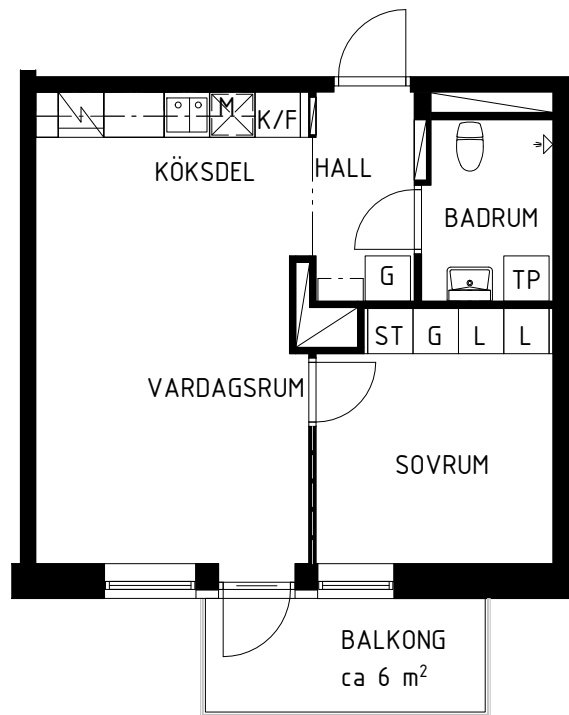

NILS DAHLBECKS GATA 11
VÄNING 5

OBJ NR: 50010167

2 RoK, 42 m²

FÖRKLARINGAR

 SPIS OCH UGN

 KYL

 FRYS

 KYL/FRYS

 KAPPHYLLA

 KLK KLÄDKAMMARE

 FÖRSTÄRKT VÄGG FÖR TV

0 1 2 3 4 5m

skala 1:100 (A4)