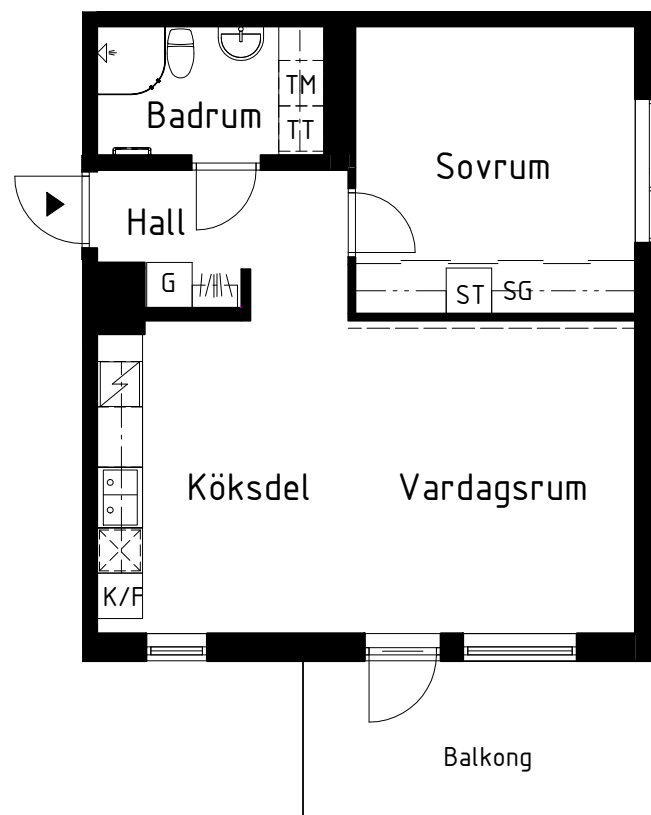

DR. DAHLSTRÖMS GATA 3
VÅNING 0

Obj.nr 5434-0009

2 RoK 56 m²

SKALA 1:100

| | | | | | |
|-----|--------------|----|-------------|----|------------------------------------|
| K | Kyl | ST | Städsåp | | Kapphylla |
| F | Frys | G | Garderob | TM | Tvättmaskin |
| K/F | Kyl och Frys | TT | Torktumlare | SG | Skjuddörrsgarderob |
| | Spis med ugn | TP | Tvättpelare | | Förstärkt vägg för väggmonterad TV |

NORR

PLAN